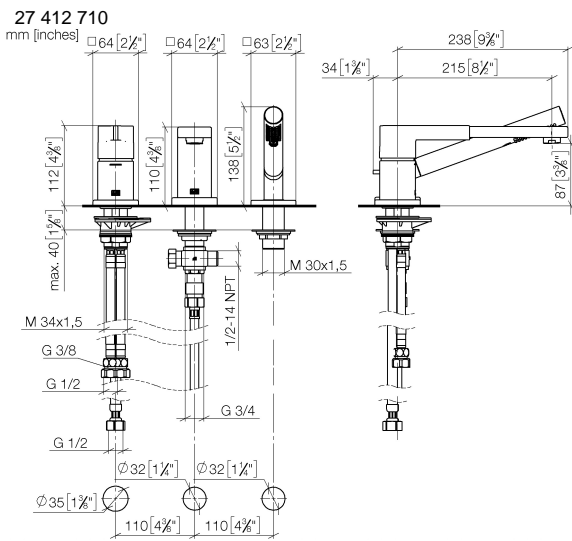

**LULU Gruppo vasca tre fori con miscelatore monocomando per montaggio
bordo vasca - Cromato**

LULU

27 412 710

- Bocca: getto circolare con aria
- portata max 26,4 l/min a una pressione idraulica di 3 bar
- Doccetta: COMPACT RAIN, portata max. 6,8 l/min (a 3 bar)
- Gruppo doccetta con flessibile con sistema anticalcare
- deviatore automatico vasca/doccia
- altezza rubinetteria 110 mm
- altezza fino al rompigitto 84 mm
- sporgenza 215 mm
- diametro foro rubinetteria 32 mm
- diametro foro miscelatore monocomando 35 mm
- Diametro foro gruppo doccetta con flessibile 32 mm
- rosetta per bocca 63 x 63mm
- Rosetta per gruppo doccetta con flessibile 63 x 63mm
- Rosetta per miscelatore monocomando 52 x 52mm
- Flessibile doccetta in metallo 1750mm con protezione antitorsione integrata

Sistema di sicurezza antiriflusso.

	Cromato	27 412 710-00
	Platinato spazzolato	27 412 710-06

Prodotti complementari

Sistema di montaggio Perfecto - 12 614 970 90

Prodotti complementari

Rosette decorative per sistema Perfecto - Cromato 12 801 970-00
• 1 paio

Diagramma di portata

Certificati

Belgaqua_19_80_27. IAPMO_4976 (2). LGA_29731.

Belgaqua_24-008-27_4.

27 412 710

Elenco delle parti di ricambio

N.	Codice articolo	Denominazione	Quantità necessaria	Tempo di produzione
1	29 300 710-00	LULU Miscelatore monocomando vasca per montaggio bordo vasca - Cromato	1	-
Il pezzo di ricambio non può più essere ordinato, si prega di ordinare l'articolo sostitutivo				
2	13 512 710-00	bocca di erogazione	1	60
3	27 702 710-00	LULU Gruppo doccetta con flessibile per montaggio bordo vasca - Cromato	1	-
Il pezzo di ricambio non può più essere ordinato, si prega di ordinare l'articolo sostitutivo				
4	04 21 02 006 00 92	calotta	1	2
5	90 24 03 168 00 90	ugello	1	2
6	12 502 970 90	Tubo flessibile di mandata 1/2" x 1/2" x 400 mm -	1	2