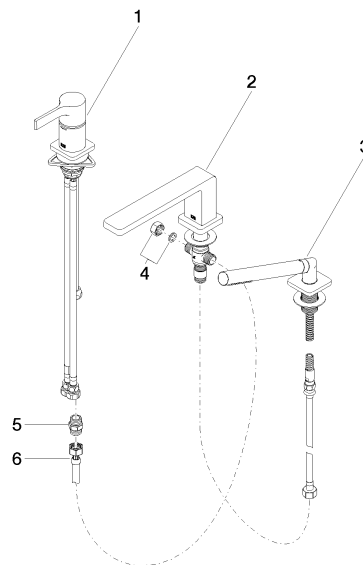

**LULU Gruppo vasca tre fori con miscelatore monocomando per montaggio
bordo vasca - Cromato**

LULU

27 412 710

- Bocca: getto circolare con aria
- portata max 26,4 l/min a una pressione idraulica di 3 bar
- Doccetta: COMPACT RAIN, portata max. 6,8 l/min (a 3 bar)
- Gruppo doccetta con flessibile con sistema anticalcare
- deviatore automatico vasca/doccia
- altezza rubinetteria 110 mm
- altezza fino al rompigitto 84 mm
- sporgenza 215 mm
- diametro foro rubinetteria 32 mm
- diametro foro miscelatore monocomando 35 mm
- Diametro foro gruppo doccetta con flessibile 32 mm
- rosetta per bocca 63 x 63mm
- Rosetta per gruppo doccetta con flessibile 63 x 63mm
- Rosetta per miscelatore monocomando 52 x 52mm
- Flessibile doccetta in metallo 1750mm con protezione antitorsione integrata

Sistema di sicurezza antiriflusso.

	Cromato	27 412 710-00
	Platinato spazzolato	27 412 710-06

Prodotti complementari

Sistema di montaggio Perfecto - 12 614 970 90

Prodotti complementari

Rosette decorative per sistema Perfecto - Cromato 12 801 970-00
• 1 paio

Diagramma di portata

Certificati

Belgaqua_19_80_27. IAPMO_4976 (2). LGA_29731.

Belgaqua_24-008-27_4.

27 412 710

Elenco delle parti di ricambio

N.	Codice articolo	Denominazione	Quantità necessaria	Tempo di produzione
1	29 300 710-00	LULU Miscelatore monocomando vasca per montaggio bordo vasca - Cromato	1	-
Il pezzo di ricambio non può più essere ordinato, si prega di ordinare l'articolo sostitutivo				
2	13 512 710-00	bocca di erogazione	1	60
3	27 702 710-00	LULU Gruppo doccetta con flessibile per montaggio bordo vasca - Cromato	1	-
Il pezzo di ricambio non può più essere ordinato, si prega di ordinare l'articolo sostitutivo				
4	04 21 02 006 00 92	calotta	1	2
5	90 24 03 168 00 90	ugello	1	2
6	12 502 970 90	Tubo flessibile di mandata 1/2" x 1/2" x 400 mm -	1	2